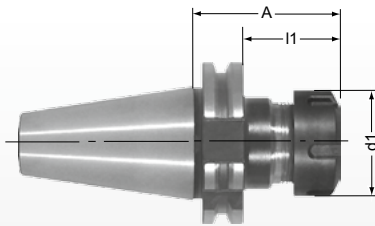

Spannzangenfutter SK30 - 50 für Spannzangen ER 16/25/32/40 mit Spannmutter UM

collet chucks SK30 - 50 for collets ER 16/25/32/40 with nut type UM
mandrin à pinces SK30 - 50 pour pinces ER 16/25/32/40

Lieferumfang: SK-Aufnahme mit Spannmutter UM
delivery: collet chuck with nut UM
entendue de livraison: attachement avec écrou UM

Bestell-Nr. order number No.	SK	ER	d1	l1	A				
910 - SK3050	SK30	16	28	50	69,1	953-UM16	948-M10	954-034	G6,3/8.000
912 - SK3050		25	42	50	69,1	953-UM25	948-M12	954-013ER25	
910 - SK4060	SK40	16	28	40,9	60	953-UM16	948-M10	954-034	
912 - SK4060		25	42	40,9	60	953-UM25	948-M12	954-013ER25	
913 - SK4070		32	50	50,9	70	953-UM32	948-M16	954-013ER32	
914 - SK4080		40	63	60,9	80	953-UM40	948-M16	954-013ER40	
912 - SK5060	SK50	25	42	40,9	60	953-UM25	948-M12	954-013ER25	
913 - SK5070		32	50	50,9	70	953-UM32	948-M16	954-013ER32	
913 - SK50100		32	50	80,9	100	953-UM32	948-M16	954-013ER32	
914 - SK5080		40	63	60,9	80	953-UM40	948-M16	954-013ER40	

Spannzangenfutter SK30, 40 für Spannzangen ER 11/16/20 mit Spannmutter MS

collet chucks SK30, 40 for collets ER 11/16/20 with nut type MS
 mandrin à pinces SK30, 40 pour pinces ER 11/16/20

Lieferumfang: SK-Aufnahme mit Spannmutter MS
 delivery: collet chuck with nut MS
 entendue de livraison: attachement avec ecrou MS

Bestell-Nr. order number No.	SK	ER	d1	d3	l1	l2	A			
911 - SK3040	SK30	20	28	33	30	40	59,1	953-MS20	954-063E20	G2,5/15.000 oder/or U<1gmm
911 - SK3080		20	28	39	30	80	99,1	953-MS20	954-063E20	
918 - SK40150	SK40	11	16	33	21	150	169,1	953-MS11	954-11	
918 - SK40200		11	16	33	21	200	219,1	953-MS11	954-11	
919 - SK40100		16	22	35	30	100	119,1	953-MS16	954-16	
919 - SK40A175		16	22	34	30	155,9	175	953-MS16	954-16	
911 - SK4050		20	28	33	30	50	69,1	953-MS20	954-063E20	
911 - SK40100		20	28	35	30	100	119,1	953-MS20	954-063E20	
911 - SK40150		20	28	36	30	150	169,1	953-MS20	954-063E20	
911 - SK40200	20	28	36	30	200	219,1	953-MS20	954-063E20		