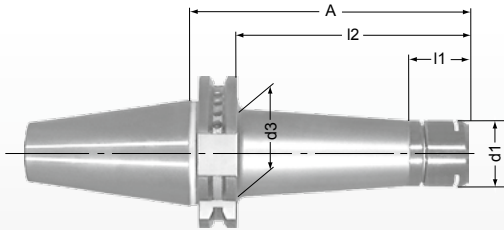

Spannzangenfutter SK30 - 50 für Spannzangen ER 16/25/32/40 mit Spannmutter UM

collet chucks SK30 - 50 for collets ER 16/25/32/40 with nut type UM
mandrin à pinces SK30 - 50 pour pinces ER 16/25/32/40

Lieferumfang: SK-Aufnahme mit Spannmutter UM
delivery: collet chuck with nut UM
entendue de livraison: attachement avec écrou UM

Bestell-Nr. order number No.	SK	ER	d1	l1	A				
910 - SK3050	SK30	16	28	50	69,1	953-UM16	948-M10	954-034	G6,3/8.000
912 - SK3050		25	42	50	69,1	953-UM25	948-M12	954-013ER25	
910 - SK4060	SK40	16	28	40,9	60	953-UM16	948-M10	954-034	
912 - SK4060		25	42	40,9	60	953-UM25	948-M12	954-013ER25	
913 - SK4070		32	50	50,9	70	953-UM32	948-M16	954-013ER32	
914 - SK4080		40	63	60,9	80	953-UM40	948-M16	954-013ER40	
912 - SK5060	SK50	25	42	40,9	60	953-UM25	948-M12	954-013ER25	
913 - SK5070		32	50	50,9	70	953-UM32	948-M16	954-013ER32	
913 - SK50100		32	50	80,9	100	953-UM32	948-M16	954-013ER32	
914 - SK5080		40	63	60,9	80	953-UM40	948-M16	954-013ER40	

Spannzangenfutter SK30, 40 für Spannzangen ER 11/16/20 mit Spannmutter MS

collet chucks SK30, 40 for collets ER 11/16/20 with nut type MS
 mandrin à pinces SK30, 40 pour pinces ER 11/16/20

Lieferumfang: SK-Aufnahme mit Spannmutter MS
 delivery: collet chuck with nut MS
 entendue de livraison: attachement avec ecrou MS

Bestell-Nr. order number No.	SK	ER	d1	d3	l1	l2	A			
911 - SK3040	SK30	20	28	33	30	40	59,1	953-MS20	954-063E20	G2,5/15.000 oder/or U<1gmm
911 - SK3080		20	28	39	30	80	99,1	953-MS20	954-063E20	
918 - SK40150	SK40	11	16	33	21	150	169,1	953-MS11	954-11	
918 - SK40200		11	16	33	21	200	219,1	953-MS11	954-11	
919 - SK40100		16	22	35	30	100	119,1	953-MS16	954-16	
919 - SK40A175		16	22	34	30	155,9	175	953-MS16	954-16	
911 - SK4050		20	28	33	30	50	69,1	953-MS20	954-063E20	
911 - SK40100		20	28	35	30	100	119,1	953-MS20	954-063E20	
911 - SK40150		20	28	36	30	150	169,1	953-MS20	954-063E20	
911 - SK40200	20	28	36	30	200	219,1	953-MS20	954-063E20		