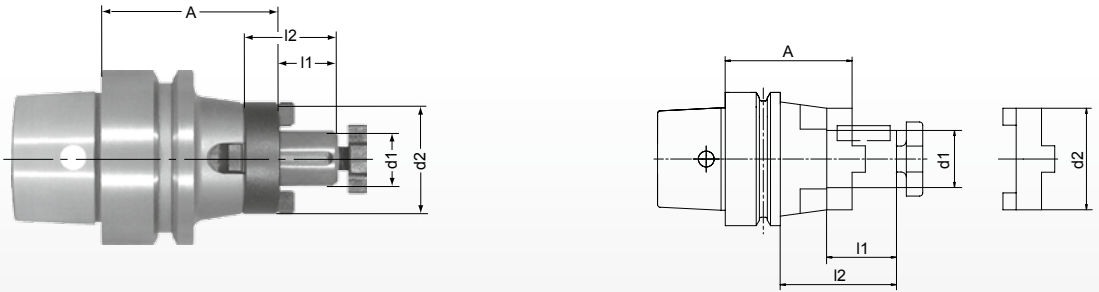

Aufsteckfräsdorne HSK-E40 - 63

arbors HSK-E40 - 63 for shell cutter
 mandrin HSK-E40 - 63 pour fraises à creuse

Lieferumfang: HSK-Aufnahme mit Anzugsschraube und Mitnehmersteinen
 delivery: with drive keys and retaining screw
 entendue de livraison: avec vis de blocage des fraises et entraineur

| Bestell-Nr. order number No. | HSK | d1 | d2 | l1 | A |  |  |  |  |
|------------------------------------|-----|-----|----|-----|-----|---|---|---|---|
| 901 - E4016 | E40 | 16 | 35 | 15 | 35 | x | 959-16 | 957-M8 | G6,3/8.000 |
| 901 - E5016 | E50 | 16 | 35 | 20 | 46 | x | 959-16 | 957-M8 | |
| 901 - E5022 | | 22 | 40 | 22 | 48 | x | 959-22 | 957-M10 | |
| 901 - E502250 | | 22 | 40 | 22 | 76 | x | 959-22 | 957-M10 | |
| 901 - E5022100 | | 22 | 40 | 22 | 126 | x | 959-22 | 957-M10 | |
| 901 - E5022150 | | 22 | 40 | 22 | 176 | x | 959-22 | 957-M10 | |
| 901 - E6316 | | E63 | 16 | 35 | 20 | 46 | x | 959-16 | |
| 901 - E631625 | 16 | | 35 | 25 | 51 | x | 959-16 | 957-M8 | |
| 901 - E632250 | 22 | | 40 | 50 | 76 | x | 959-22 | 957-M10 | |
| 901 - E632275 | 22 | | 40 | 75 | 101 | x | 959-22 | 957-M10 | |
| 901 - E6322100 | 22 | | 40 | 100 | 126 | x | 959-22 | 957-M10 | |
| 901 - E632725 | 27 | | 48 | 25 | 61 | x | 959-27 | 957-M12 | |

Kombi - Aufsteckfräserdorne HSK-E50

combi-arbors with tenon and parallel key drive, HSK-E50
 mandrin combi pour fraises à entraînement par clavette ou tenon, HSK-E50

Lieferumfang: HSK-Aufnahme mit Anzugsschraube und Mitnehmersteinen
 delivery: with drive keys and retaining screw
 entendue de livraison: avec vis de blocage des fraises et entraineur

| Bestell-Nr. order number No. | d1 | d2 | I1 | I2 | A |  |  |  |  |  |
|------------------------------------|----|----|----|----|----|---|---|---|--|---|
| 902 - E5016 | 16 | 32 | 17 | 27 | 50 | 955-16 | 956-16 | 957-16 | 958-16 | G6,3/8.000 |
| 902 - E5022 | 22 | 40 | 19 | 31 | 50 | 955-22 | 956-22 | 957-22 | 958-22 | |
| 902 - E5027 | 27 | 48 | 21 | 33 | 65 | 955-27 | 956-27 | 957-27 | 958-27 | |