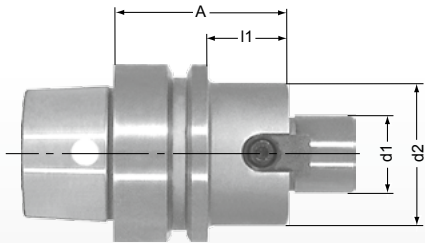

Aufsteckfräsdorne HSK-E40 - 63

arbors HSK-E40 - 63 for shell cutter
 mandrin HSK-E40 - 63 pour fraises à creuse

Lieferumfang: HSK-Aufnahme mit Anzugsschraube und Mitnehmersteinen
 delivery: with drive keys and retaining screw
 entendue de livraison: avec vis de blocage des fraises et entraineur

| Bestell-Nr. order number No. | HSK | d1 | d2 | l1 | A |  |  |  |  |
|------------------------------------|-----|-----|----|-----|-----|---|---|---|---|
| 901 - E4016 | E40 | 16 | 35 | 15 | 35 | x | 959-16 | 957-M8 | G6,3/8.000 |
| 901 - E5016 | E50 | 16 | 35 | 20 | 46 | x | 959-16 | 957-M8 | |
| 901 - E5022 | | 22 | 40 | 22 | 48 | x | 959-22 | 957-M10 | |
| 901 - E502250 | | 22 | 40 | 22 | 76 | x | 959-22 | 957-M10 | |
| 901 - E5022100 | | 22 | 40 | 22 | 126 | x | 959-22 | 957-M10 | |
| 901 - E5022150 | | 22 | 40 | 22 | 176 | x | 959-22 | 957-M10 | |
| 901 - E6316 | | E63 | 16 | 35 | 20 | 46 | x | 959-16 | |
| 901 - E631625 | 16 | | 35 | 25 | 51 | x | 959-16 | 957-M8 | |
| 901 - E632250 | 22 | | 40 | 50 | 76 | x | 959-22 | 957-M10 | |
| 901 - E632275 | 22 | | 40 | 75 | 101 | x | 959-22 | 957-M10 | |
| 901 - E6322100 | 22 | | 40 | 100 | 126 | x | 959-22 | 957-M10 | |
| 901 - E632725 | 27 | | 48 | 25 | 61 | x | 959-27 | 957-M12 | |

Kombi - Aufsteckfräserdorne HSK-E50

combi-arbors with tenon and parallel key drive, HSK-E50
 mandrin combi pour fraises à entraînement par clavette ou tenon, HSK-E50

Lieferumfang: HSK-Aufnahme mit Anzugsschraube und Mitnehmersteinen
 delivery: with drive keys and retaining screw
 entendue de livraison: avec vis de blocage des fraises et entraineur